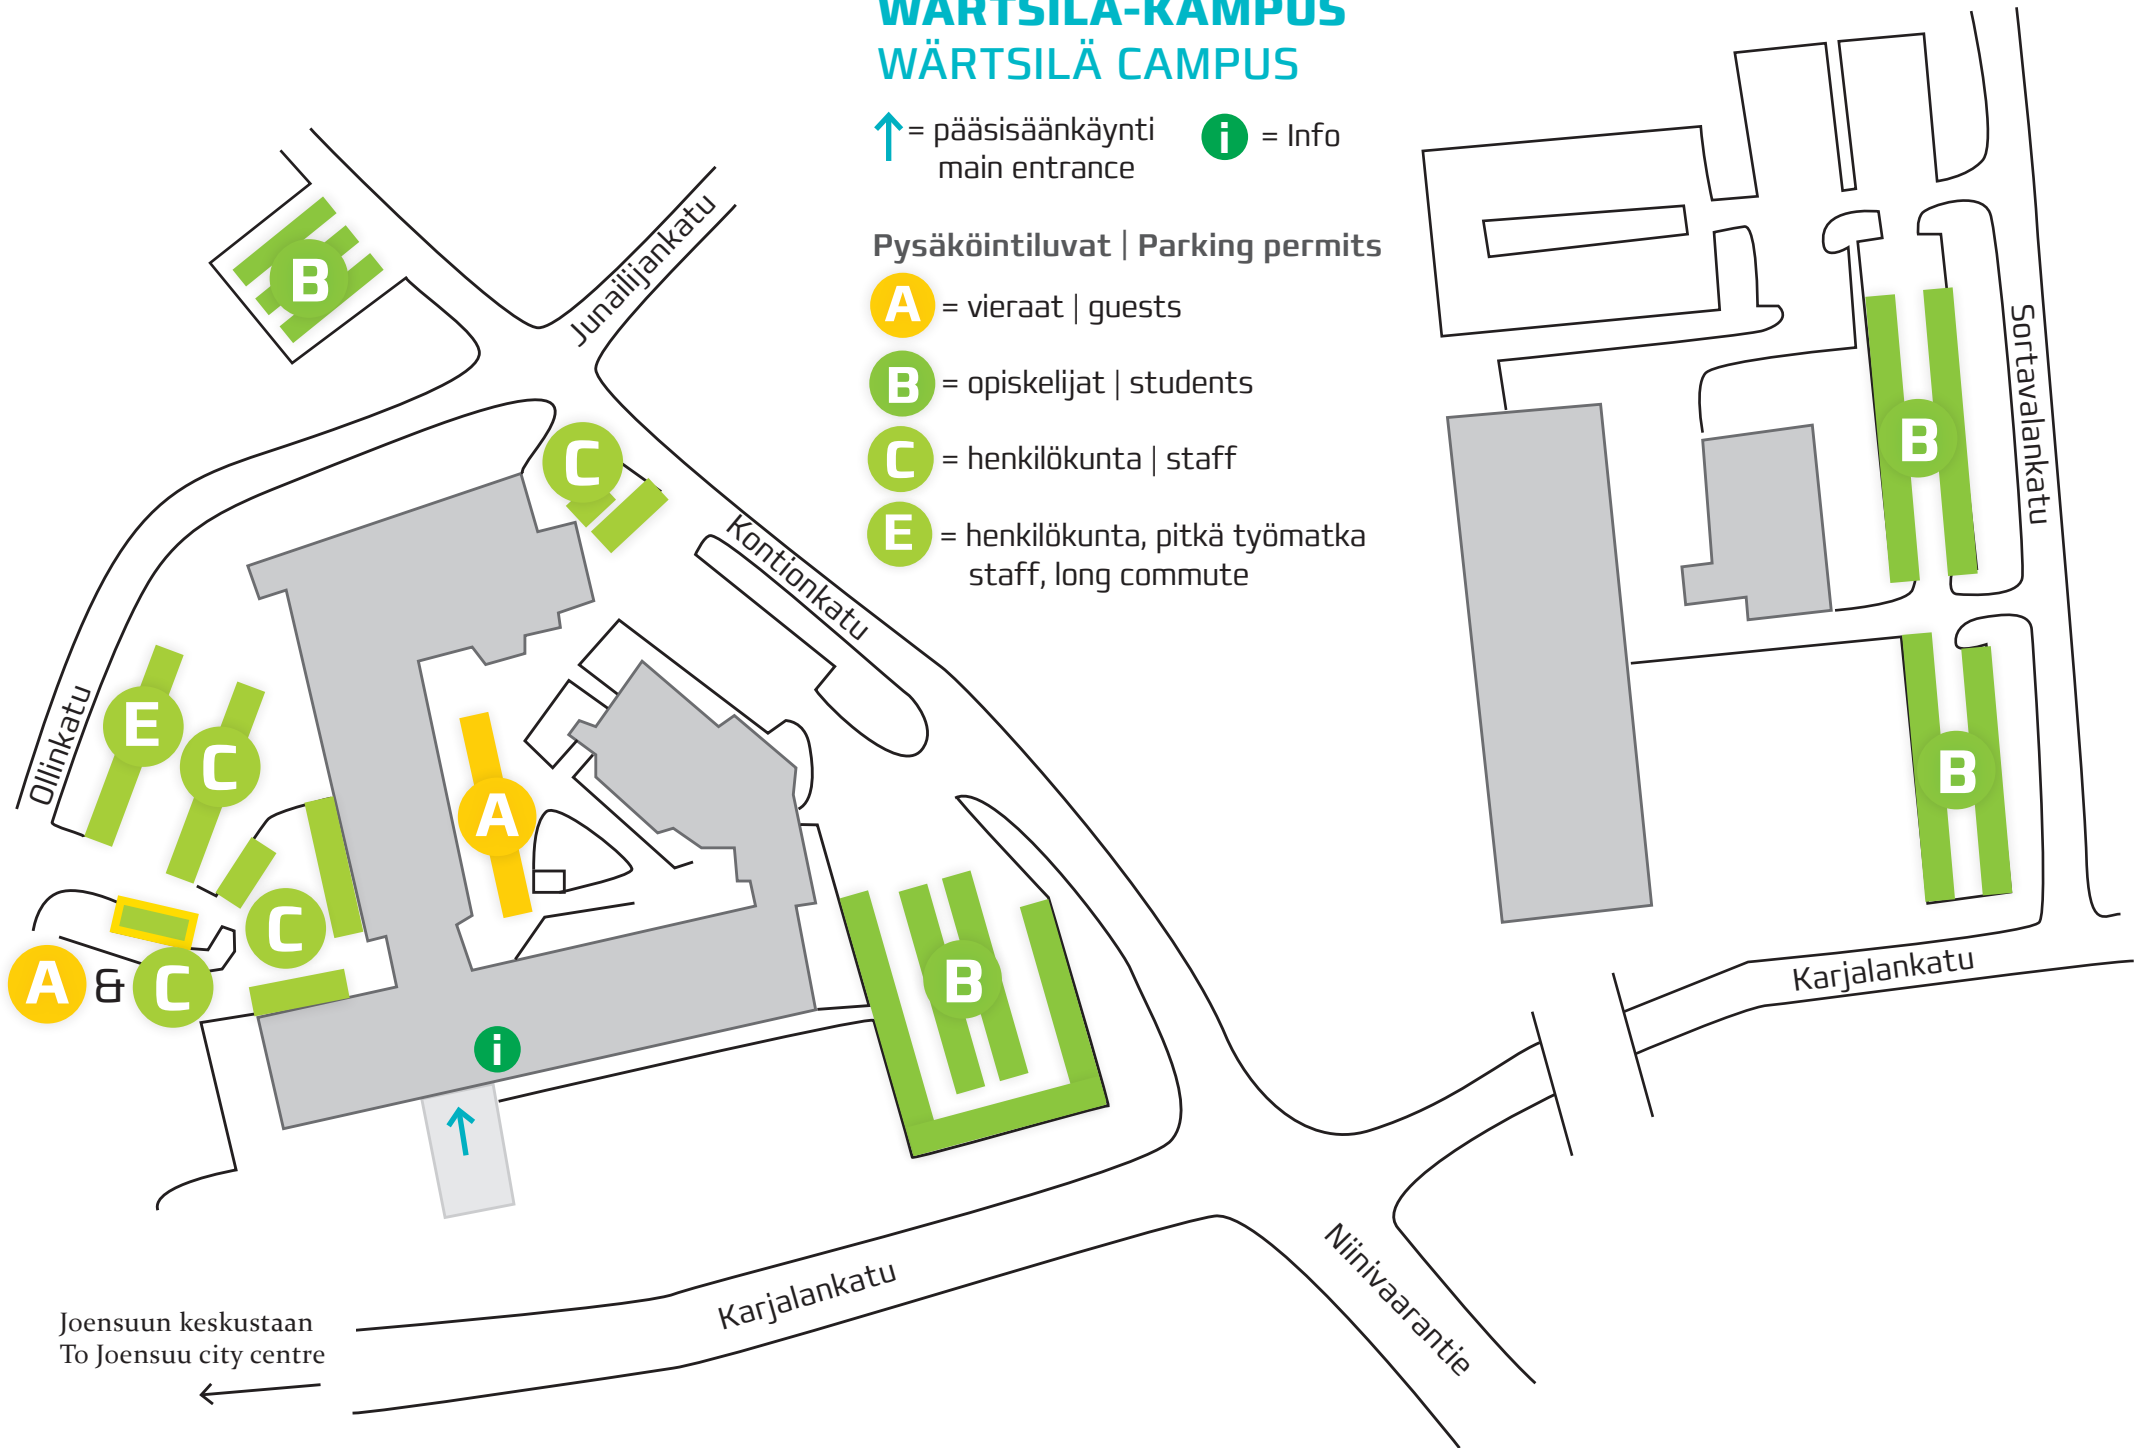

WÄRTSILÄ-KAMPUS WÄRTSILÄ CAMPUS

↑ = pääsisäänkäynti
main entrance

i = Info

Pysäköintiluvat | Parking permits

A = vieraat | guests

B = opiskelijat | students

C = henkilökunta | staff

E = henkilökunta, pitkä työmatka
staff, long commute

Joensuun keskusta
To Joensuu city centre